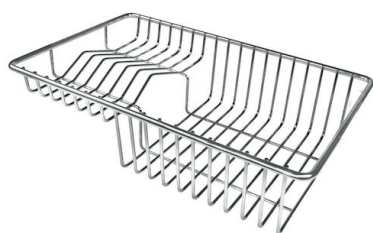

## EL PAQUETE INCLUYE

**Rejillas Black Milanello**  
8100 602

**Desagüe automático Space Push Gold**  
8407 121

## ACCESORIOS OPCIONALES

**Cesta portaplatos inox**  
8100 303

\* sólo en combinación con el accesorio  
8644 101

**Cubeta perforada inoxidable**  
8156 000

**Tabla de corte de HDPE**  
8657 001

**Tabla de corte Twin in HDPE**  
8644 101