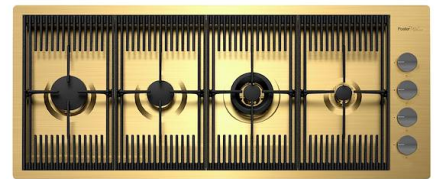

## MARIDAJE RECOMENDADO

**Monomando Omega Gold**

8497 700

**Placa de cocción Milanello Gold**

7680 009

**Placa de cocción Milanello Gold**

7681 009