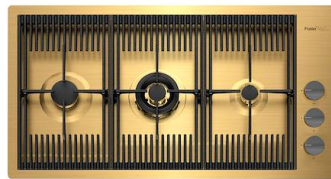

Placa de cocción Milanello Gold

7680 009